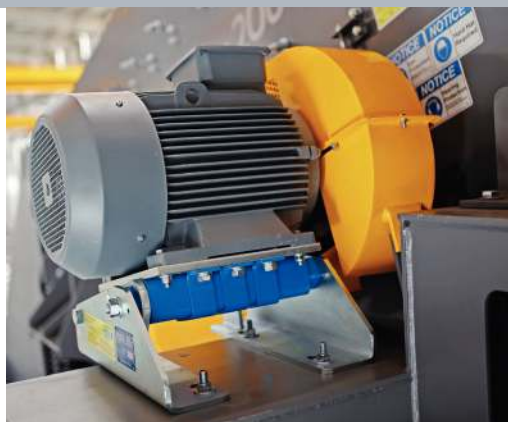

**Puissance
de 0,09 à 37 kW**

Chaises porte-moteur MB27 à MB100

**Pour moteurs
de 1,1 à 250 kW**

Réducteur pendulaire POULIBLOC

PB2012-PB2020

PB2112-PB2120

PB2212-PB2220

PB2312-PB2320