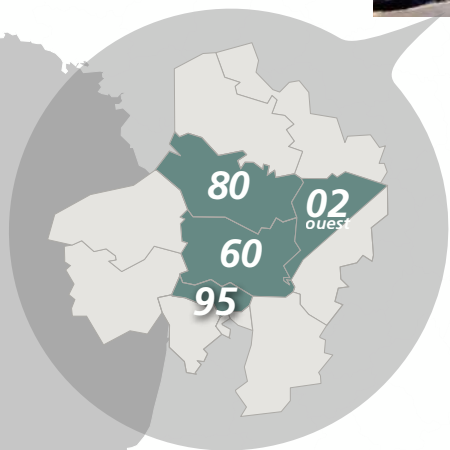

# Agence de Compiègne

Z.A.C de Mercières - Zone III - 11, avenue Flandres Dunkerque - BP 50247  
60208 COMPIEGNE Cedex

*Ouvert du lundi au jeudi :  
de 8h à 12h et 13h30 à 18h  
vendredi : de 8h à 12h  
et 13h30 à 17h.*