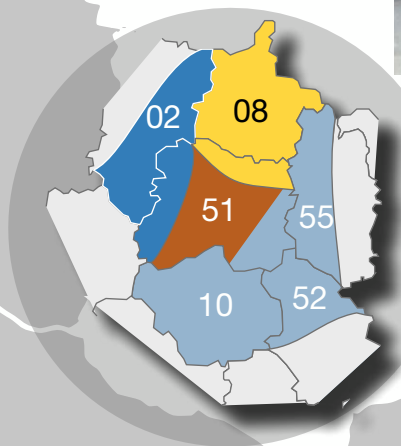

# Agence de REIMS - CORMONTREUIL

Z.A. de l'industrie - 15, rue de l'Industrie 51350 Cormontreuil

**Ouvert du lundi au jeudi :**  
**de 8h à 12h et 13h30 à 18h**  
**vendredi : de 8h à 12h**  
**et 13h30 à 17h.**