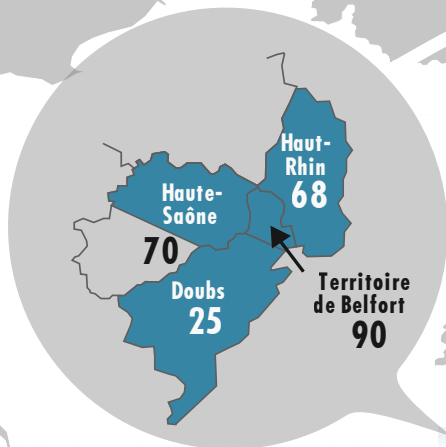

# Agence de Montbéliard

4b, rue de la Voivre - ZI Technoland

25490 FESCHES LE CHATEL

Canal du Rhône au Rhin

Rue de la Voivre

Avenue Oehmichen

D52

**Ouvert du lundi au jeudi :**  
**de 8h à 12h et 13h30 à 18h**  
**vendredi : de 8h à 12h**  
**et 13h30 à 17h.**