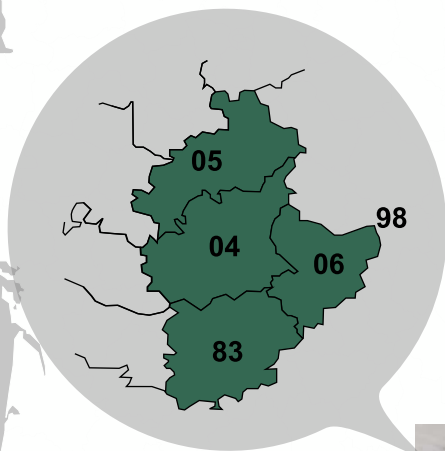

Agence de Nice

Espace 3 - Les Cavaliers - 489, av. D.Julien Lefèbvre - B.P. 69
06271 VILLENEUVE-LOUBET

*Ouvert du lundi au jeudi :
de 8h à 12h et 13h30 à 18h
vendredi : de 8h à 12h
et 13h30 à 17h.*

www.michaud-chailly.fr