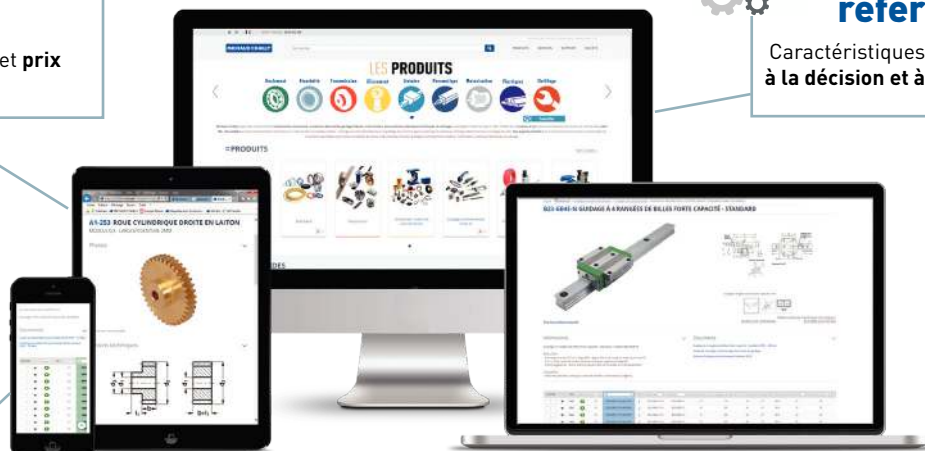

Transmission

Découpe de courroies synchrones toutes matières
Service rapide
De l'unitaire à la petite série

Mes achats en ligne

Disponibilité du stock et prix personnalisés

+ 75 000 références

Caractéristiques, utilisation, aides à la décision et à la détermination.

Modélisations 3D

40 000 références standard et configurations spéciales.

Documentation technique

Bibliothèque disponible en téléchargement libre.

Couverture nationale

Agence régionale stock de proximité - dédié