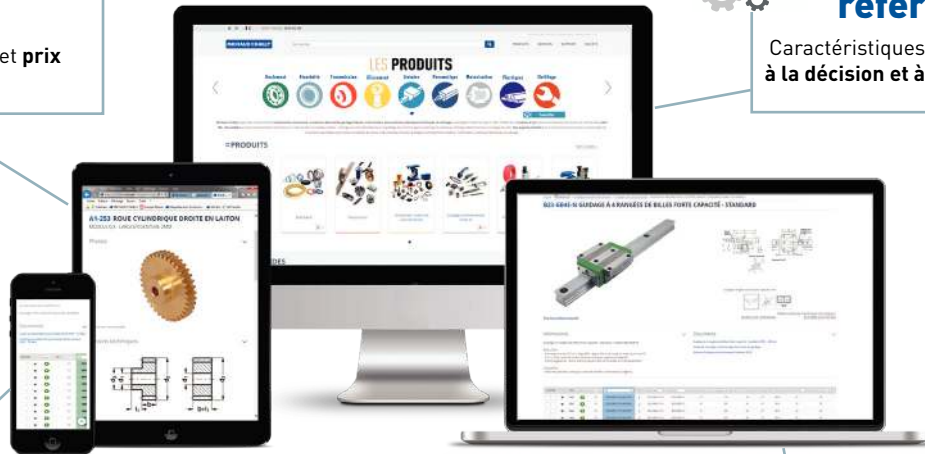

piab

STÖBER

STÖBER

1 plateforme logistique

Plus de 35 000 références disponibles

Logistique efficace, conformité > 99,9% : contrôle précis des lignes de livraison.

Suivi en temps réel de vos commandes.

Intégration possible de vos codes articles et Gencode lors des expéditions.

+ de 1000 montages /an
Montage express
Très grand nombre de configurations possibles

Transmission

Découpe de courroies synchrones toutes matières
Service rapide
De l'unitaire à la petite série

Mes achats en ligne

Disponibilité du stock et prix personnalisés

+ 75 000 références

Caractéristiques, utilisation, aides à la décision et à la détermination.

Modélisations 3D

40 000 références standard et configurations spéciales.