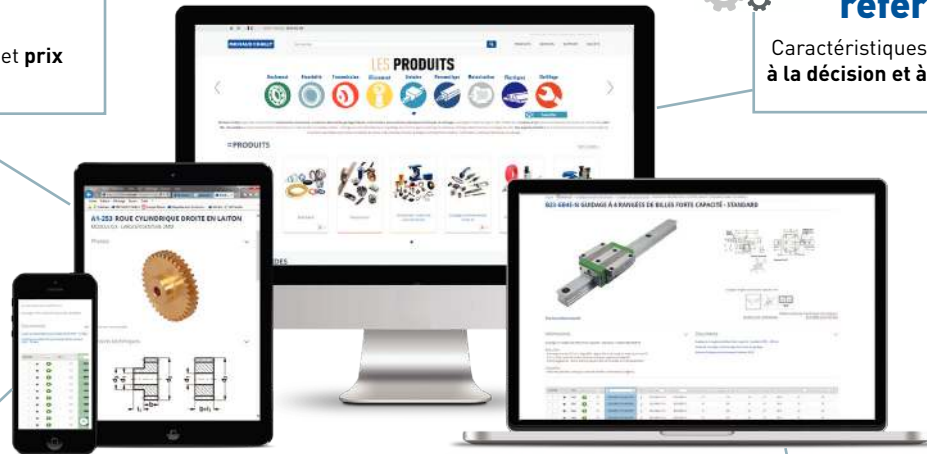

PFERD

PFERD

VAN OMMEN
TOOLS FOR METAL CUTTING

WD-40

1 plateforme logistique

Plus de 35 000 références disponibles

Logistique efficace, conformité > 99,9% : contrôle précis des lignes de livraison.

Suivi en temps réel de vos commandes.

Découpe format
+ de 70 000 découpes/an

Transmission

Découpe de courroies synchrones toutes matières
Service rapide
De l'unitaire à la petite série

Mes achats en ligne

Disponibilité du stock et prix personnalisés

+ 75 000 références

Caractéristiques, utilisation, aides à la décision et à la détermination.

Modélisations 3D

40 000 références standard et configurations spéciales.

Documentation technique

Bibliothèque disponible en téléchargement libre.