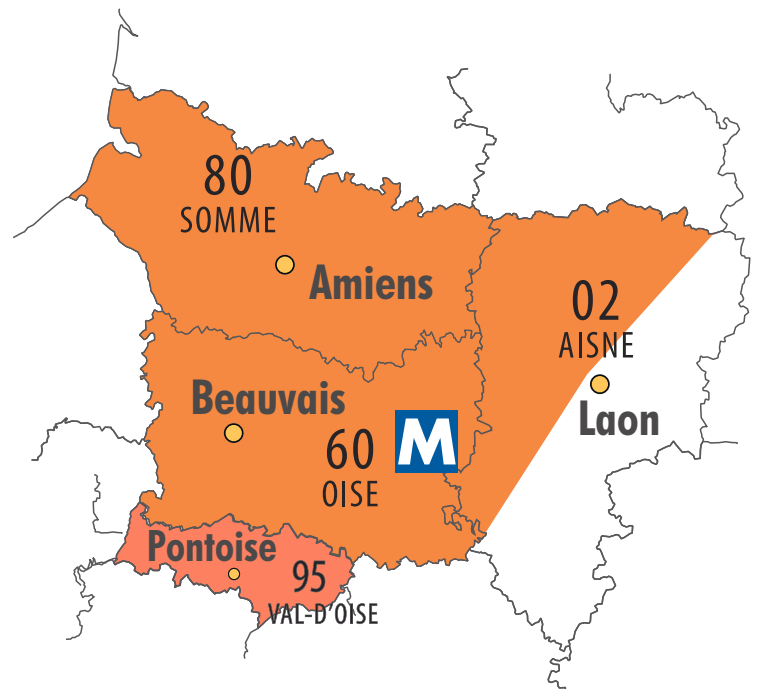

Couverture nationale

Agence régionale stock de proximité - dédié

M Agence
A Atelier technique
P Plateforme logistique

Tél. 03 44 30 20 00
compiegne@michaud-chailly.fr
www.michaud-chailly.fr

Michaud Chailly Compiègne
ZAC de Mercières - Zone III - 11, avenue Flandres Dunkerque
- BP 50247, 60208 COMPIEGNE