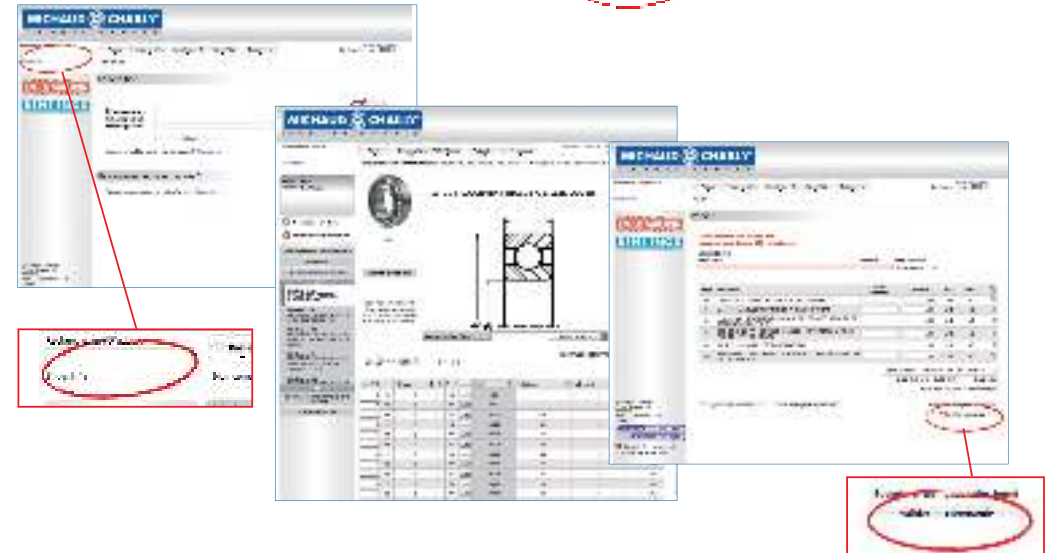

3 Achetez en ligne

1. 3 Pour passer une commande en ligne,
   - identifiez-vous,
   - placez les produits dans votre panier
   - et validez votre commande