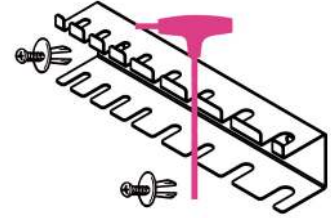

S96T/8

Support pour clés 6 pans

ref.	art.	
088880431	S96T/8	Accessoires pour mobilier d'atelier 96T/AS8 96T/S8 97TTX/S8