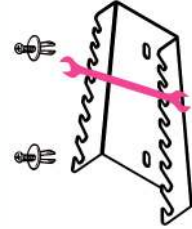

S55/8

Support pour clés à fourches

REF.	art.	
088880420	S55/8	Accessoires pour mobilier d'atelier 55/S8 55AS/8 55MP/S8