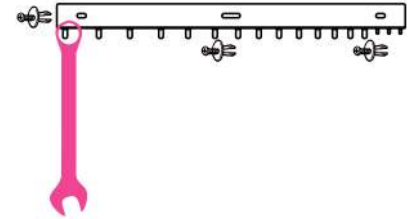

S42/17

Support pour clés mixtes

ref.	art.	
088880428	S42/17	Accessoires pour mobilier d'atelier 42/S17 42MP/S17 42/S17X 42AS/17