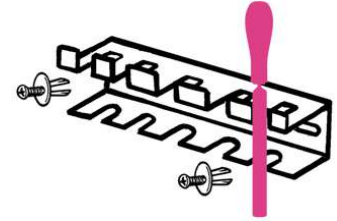

S1719BM

Support pour limes

ref.	art.	
088880404	S1719BM	Accessoires pour mobilier d'atelier 1719BMA: Q-T-P-M-R 1719BMD: Q-T-P-M-R