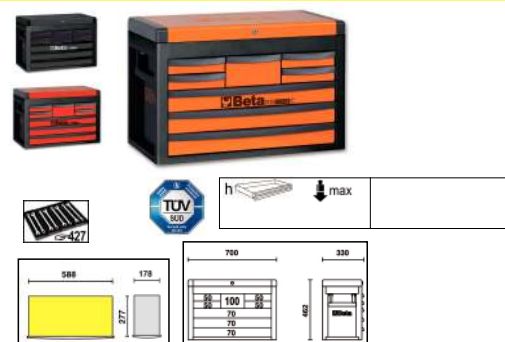

**RSC23C**
**coffre à outils portable avec 8 tiroirs**

Coffre à outils BETA avec 8 tiroirs (588x277 mm) avec glissières à roulement à billes:

- 4 tiroirs, 50 mm de haut
  - 3 tiroirs, 70 mm de haut
  - 1 tiroir, 100 mm de haut
- Fonctionnalités:
- Serrure centralisée avant
  - Poignées latérales rétractables pour faciliter la manipulation

 28 kg

	 <small>BETA</small>	art.
	<b>023003011</b>	RSC23C-O
	<b>023003013</b>	RSC23C-R
	<b>023003017</b>	RSC23C-A