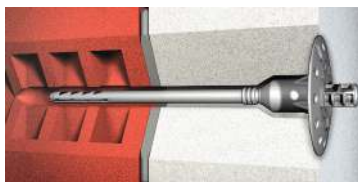

Chevilles d'isolation