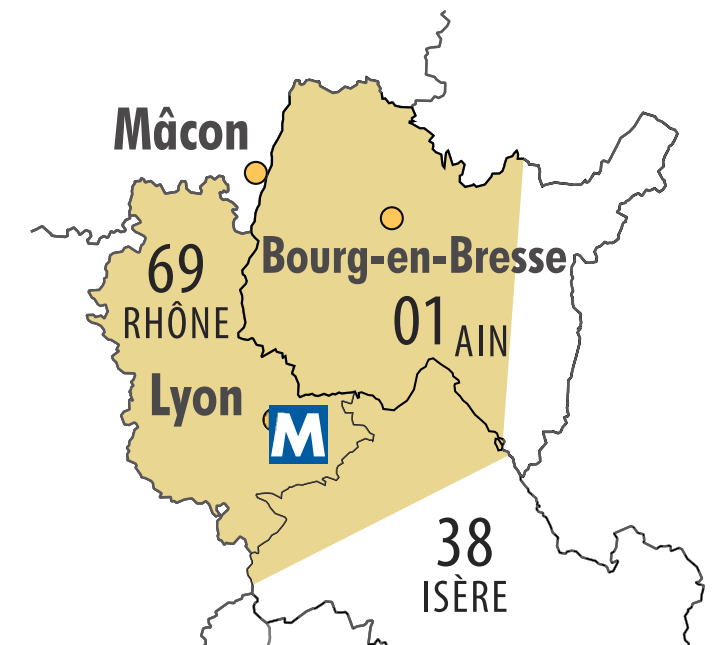

Agence ouverte du lundi au jeudi : de 8h à 12h et 13h30 à 18h.
Le vendredi : de 8h à 12h et 13h30 à 17h.