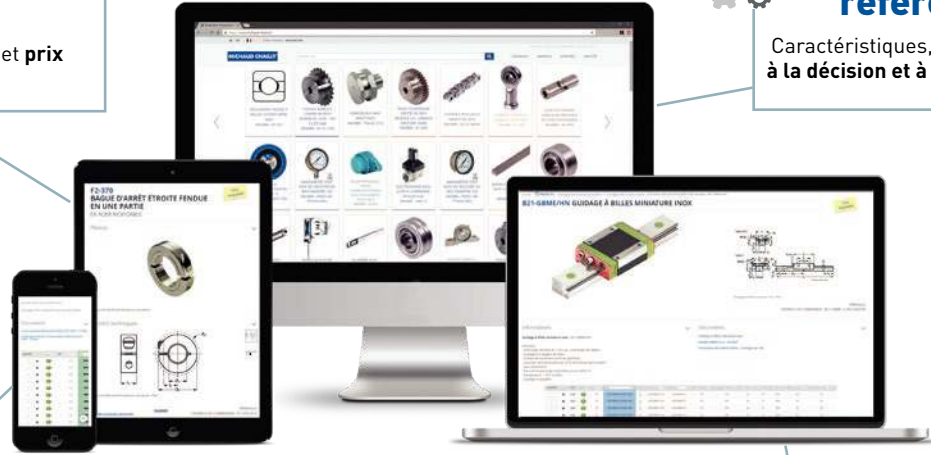

Accompagnement technique

- Paramétrage de variateurs - assistance à la mise en service,
- Economie d'énergie - CEE,
- Analyse avaries roulements,
- Lubrification - Plan de graissage,
- Location de matériel de montage et de contrôle.
- Préconisation de système linéaire et définition de vérin à gaz.

Mes achats en ligne

Disponibilité du stock et prix personnalisés

+ 75 000 références

Caractéristiques, utilisation, aides à la décision et à la détermination.

Modélisations 3D

40 000 références standard et configurations spéciales.

Documentation technique

Bibliothèque disponible en téléchargement libre.

Nos solutions digitales

Créez votre compte en ligne dès maintenant !

Vos avantages	Accès libre	Accès premium
Téléchargement des 40 000 composants en 3D	Avec identifiant spécifique	Avec identifiant spécifique
Demandes de prix et d'informations	✓	✓
Prix personnalisés	-	✓
Disponibilité stock central 24h/24h - 7j/7j	-	✓
Commandes et suivi de livraisons	-	✓