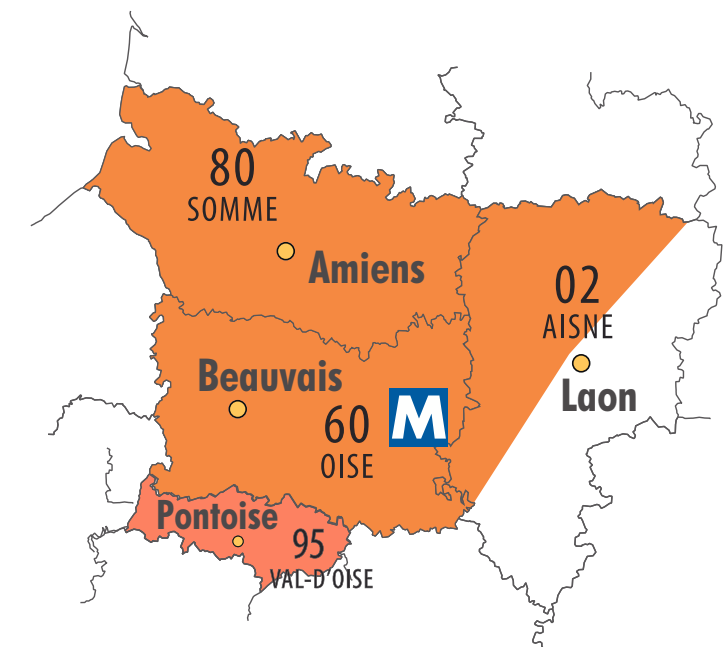

Agence ouverte du lundi au jeudi : de 8h à 12h et 13h30 à 18h.
Le vendredi : de 8h à 12h et 13h30 à 17h.