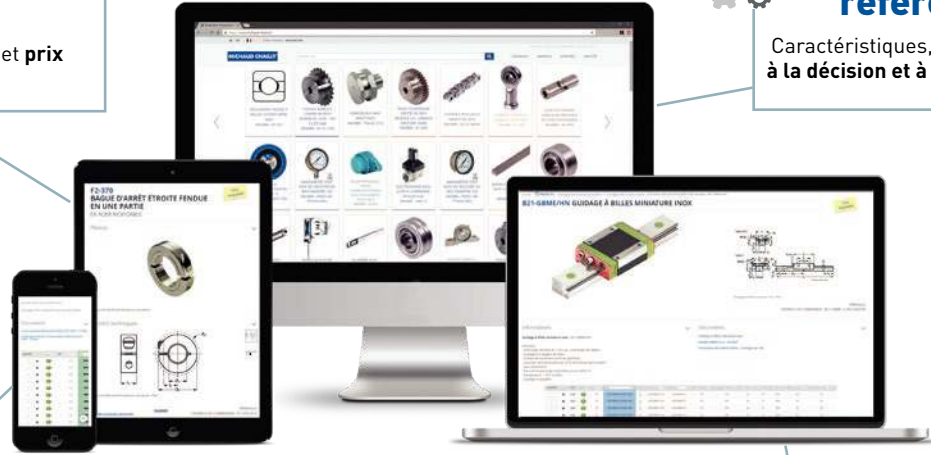

Accompagnement technique
• Paramétrage de variateurs - assistance à la mise en service,
• Economie d'énergie - CEE,
• Analyse avaries roulements,
• Lubrification - Plan de graissage,
• Location de matériel de montage et de contrôle.
• Préconisation de système linéaire et définition de vérin à gaz.

Mes achats en ligne

Disponibilité du stock et prix personnalisés

+ 75 000 références

Caractéristiques, utilisation, aides à la décision et à la détermination.

Modélisations 3D

40 000 références standard et configurations spéciales.

Documentation technique

Bibliothèque disponible en téléchargement libre.

Nos solutions digitales

Créez votre compte en ligne dès maintenant !

Vos avantages	Accès libre	Accès premium
Téléchargement des 40 000 composants en 3D	Avec identifiant spécifique	Avec identifiant spécifique
Demandes de prix et d'informations	✓	✓
Prix personnalisés	-	✓
Disponibilité stock central 24h/24h - 7j/7j	-	✓
Commandes et suivi de livraisons	-	✓