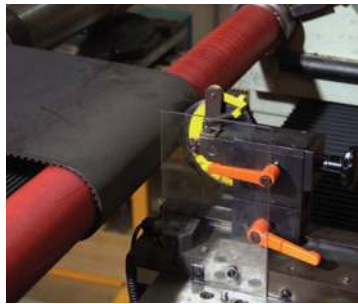

4 ateliers techniques

Stock - montage - découpe - usinage

Guidage et entraînement linéaires
Mise à la longueur et usinage :
- Arbres de guidage,
- Rails,
- Vis trapézoïdale et vis à billes.
Mise en pression de ressorts à gaz.

Motorisation
+ de 1000 montages /an.
Montage express.
Très grand nombre de configurations possibles.

Plastiques techniques
+ de 150 tonnes en stock.
+ de 1200 combinaisons de matières, formes et nuances de plastiques en stock.
Découpe format.
+ de 70 000 découpes/an.

Transmission
Découpe de courroies synchrones toutes matières.
Service rapide.
De l'unitaire à la petite série.

Services sur mesure

Spécifique - adaptation - accompagnement

Audits - fiabilisation de vos équipements
• Magasin - Rationalisation des stocks,
• Audit de fuite - Analyse de la consommation d'air comprimé,
• Mesure vibratoire et thermographique,
• Surveillance vibratoire en continue,
• Audit de ligne de convoyage,
• Montage mécanique, lignage, équilibrage.