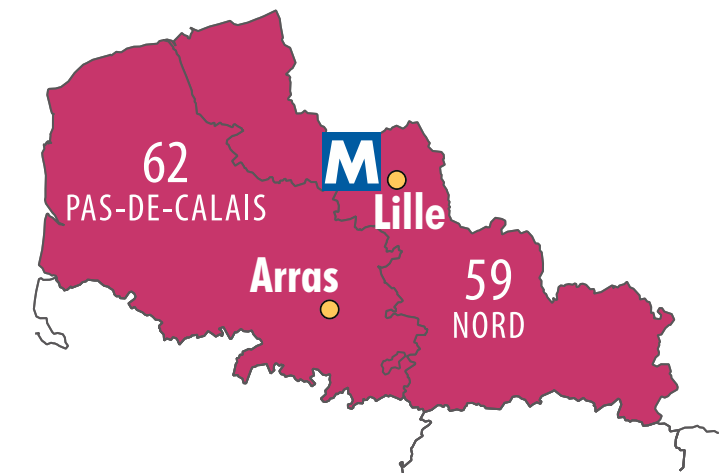

Agence ouverte du lundi au jeudi : de 8h à 12h et 13h30 à 18h.
Le vendredi : de 8h à 12h et 13h30 à 17h.

www.michaud-chailly.fr