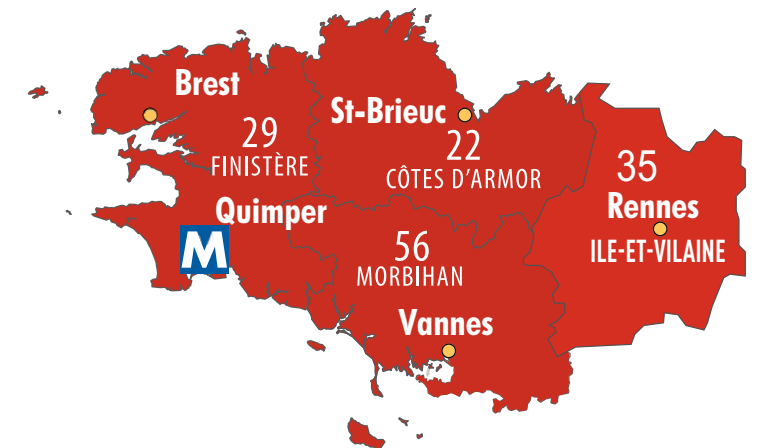

Michaud Chailly Quimper

5, rue André Michelin
29170 SAINT EVARZEC

☎ 02 29 40 32 20

quimper@michaud-chailly.fr

Agence ouverte du lundi au jeudi : de 8h à 12h et 13h30 à 18h.
Le vendredi : de 8h à 12h et 13h30 à 17h.

www.michaud-chailly.fr

ISO 9001:2015
BUREAU VERITAS
Certification

Retrouvez-nous sur les réseaux