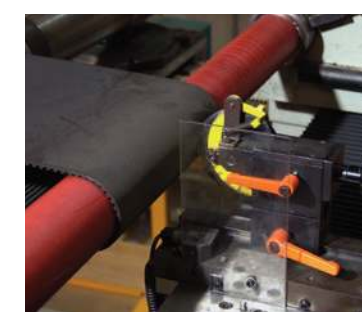

Livraison à J+1

4 ateliers techniques

Stock - montage - découpe - usinage

Guidage et entraînement linéaires

Mise à la longueur et usinage :
- Arbres de guidage,
- Rails,
- Vis trapézoïdale et vis à billes.

Mise en pression de ressorts à gaz.

Motorisation

+ de 1000 montages /an.

Montage express.

Très grand nombre de configurations possibles.

Plastiques techniques

+ de 150 tonnes en stock.

+ de 1200 combinaisons de matières, formes et nuances de plastiques en stock.

Découpe format.

+ de 70 000 découpes/an.

Transmission

Découpe de courroies synchrones toutes matières.

Service rapide.

De l'unitaire à la petite série.

Services sur mesure

Spécifique - adaptation - accompagnement