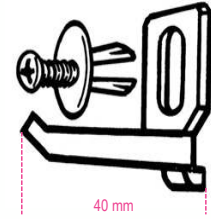

KIT/GPS

Jeu de crochets 40 mm avec vis VE1

art.	art.	
088880119	KIT/GPS	Accessoires pour mobilier d'atelier