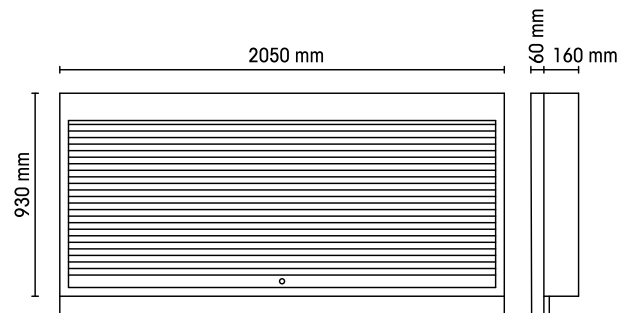

C55PS Paroi porte-outils avec volet roulant pour ameublement atelier

- Volet roulant en aluminium à mouvement vertical avec serrure
- Panneau perforé amovible pour le support des outils
- Fournie avec structure portante
- Kit de 50 crochets GPS inclus
- Possibilité d'assortiment à l'établi de 2 mètres

 88 kg

		art.
	055000250	C55PS-O
	055000255	C55PS-G