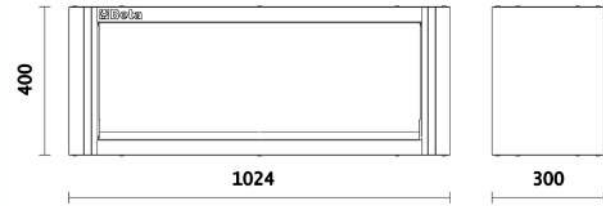

C55PM

Meuble haut de 1 mètre pour établi ameublement atelier

• Dimensions 1024x400x300 mm, avec ressorts à gaz pour faciliter l'ouverture/fermeture de la porte

📦 24 kg

		art.
	055000302	C55PM