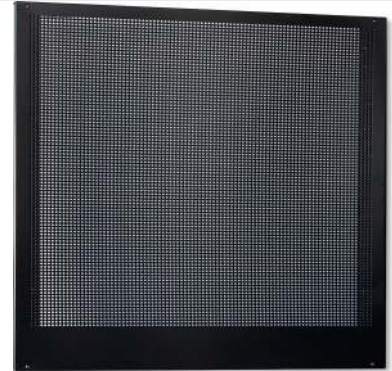

C55PFA-1,0

Panneau foré autoportant de 1 mètre pour ameublement atelier

Panneau foré en acier 1024x25x1000 mm pour le support des outils

 11 kg

		art.
	055000316	C55PFA-1,0