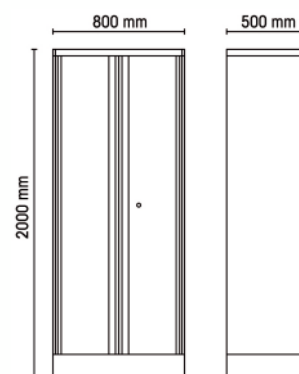

C55A2

Armoire en tôle à 2 portes pour ameublement atelier

- 3 tablettes amovibles réglables en hauteur
- Avec serrure
- Dimensions intérieures utiles : 177x70x42 cm

72 kg

		art.
	055000412	C55A2