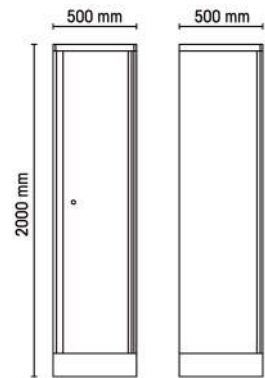

## Armoire en tôle à 1 porte pour ameublement atelier

- 3 tablettes amovibles réglables en hauteur
- Avec serrure
- Dimensions intérieures utiles : 177x42x42 cm

👤 50 kg

		art.
	055000411	C55A1