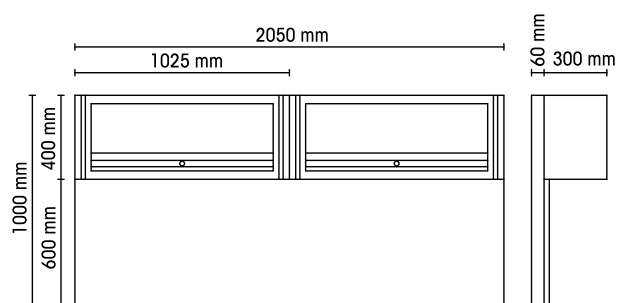

**C55/2PM**
**Paroi avec meubles hauts pour ameublement atelier**

- 2 meubles hauts, 1024x400x300 mm, avec ressorts à gaz pour faciliter l'ouverture/fermeture de la porte.
- Panneau mural 2050x620 mm prévu pour le logement des panneaux porte-outils perforés C55/PF (en option)
- Fournie avec structure portante
- Possibilité d'assortiment à l'établi de 2 metres.

 80 kg

		art.
	<b>055000301</b>	C55 2PM