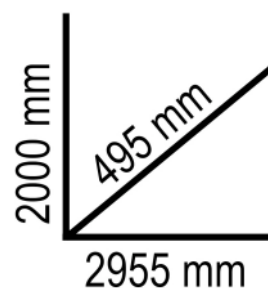

 303 kg

		art.
	045000002	C45PRO W