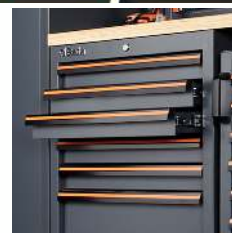

C45PRO W

Combinaison d'ameublement d'atelier C45PRO W

Combinaison comprenant:

- Plan de travail en bois multicouche
- Module fixe à 7 tiroirs
- Module de propreté
- Cabine mobile à 7 tiroirs
- Armoire à outils à deux portes
- 3 panneaux porte-outils perforés
- 3 armoires murales
- 3 supports muraux, type large
- 1 support mural, type étroit

303 kg

		art.
	045000002	C45PRO W