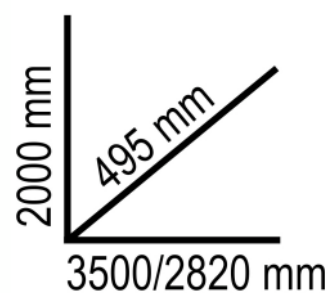

C45PRO DW

Combinaison d'ameublement d'atelier C45PRO DW

Combinaison comprenant:

- 1 plan de travail en bois multiplis
- 1 plan de travail en bois multiplis
- 1 module fixe à 7 tiroirs
- 1 cabine roulant mobile à 7 tiroirs
- 1 module de propreté
- 1 module fixe avec 5 tiroirs
- 1 module fixe à deux portes
- 1 coin complet autoportant avec plan de travail en bois
- 5 panneaux porte-outils perforés
- 5 armoires murales
- 7 supports muraux, type large
- 2 supports muraux, type étroit
- 2 armoires à une porte

 568,5 kg

	 <small>BETA</small>	art.
	045000032	C45PRO DW