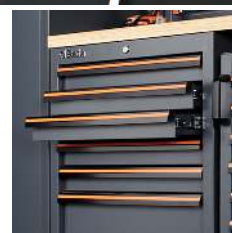

C45PRO DW

Combinaison d'ameublement d'atelier C45PRO DW

Combinaison comprenant:

- 1 plan de travail en bois multiplis
- 1 plan de travail en bois multiplis
- 1 module fixe à 7 tiroirs
- 1 cabine roulant mobile à 7 tiroirs
- 1 module de propreté
- 1 module fixe avec 5 tiroirs
- 1 module fixe à deux portes
- 1 coin complet autoportant avec plan de travail en bois
- 5 panneaux porte-outils perforés
- 5 armoires murales
- 7 supports muraux, type large
- 2 supports muraux, type étroit
- 2 armoires à une porte

 568,5 kg

	 <small>BETA</small>	art.
	045000032	C45PRO DW