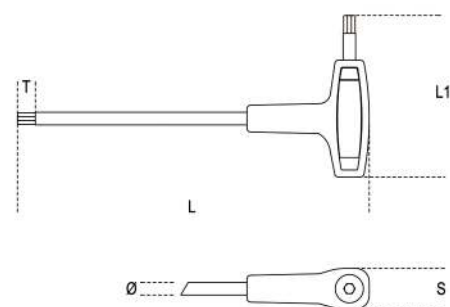

**97TTX**
**Clé mâle pour vis TORX® à poignée en T haute performance**

art.	art.	Ø	L mm	L1 mm		
000970706	97TTX 06	T6	130	52	13	13
000970707	97TTX 07	T7	130	52	13	13
000970708	97TTX 08	T8	139	52	13	13
000970709	97TTX 09	T9	139	52	13	13
000970710	97TTX 10	T10	179	70	13	18
000970715	97TTX 15	T15	179	70	13	21
000970720	97TTX 20	T20	179	70	18	36
000970725	97TTX 25	T25	179	70	18	42
000970727	97TTX 27	T27	200	84	22	63
000970730	97TTX 30	T30	200	84	22	64
000970740	97TTX 40	T40	221	103	24	104
000970745	97TTX 45	T45	236	106	26	170
000970750	97TTX 50	T50	255	117	26	215