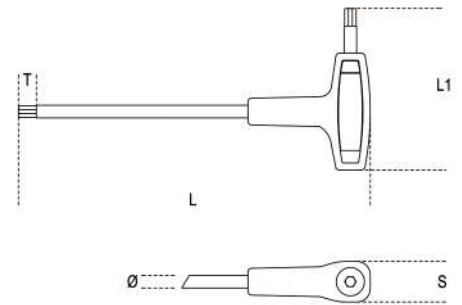

96T/AS
Clé mâle 6 pans à poignée en T haute performance

art.	art.	"	L mm	L1 mm	Ø mm	T mm	S mm	g
000960669	96T-AS 3/32	3/32	153	55	4	8,0	13,4	21
000960670	96T-AS 7/64	7/64	153	55	4	8,5	13,4	21
000960671	96T-AS 1/8	1/8	179	70	5	9,5	17,8	42
000960672	96T-AS 9/64	9/64	179	70	5	10,0	17,8	42
000960673	96T-AS 5/32	5/32	200	84	6	10,5	22	70
000960674	96T-AS 3/16	3/16	200	84	6	11,0	22	71
000960675	96T-AS 7/32	7/32	221	103	7	12,0	24	103
000960676	96T-AS 1/4	1/4	236	106	8	13,0	26	141
000960678	96T-AS 5/16	5/16	255	117	10	14,0	26	210
000960680	96T-AS 3/8	3/8	285	132	12	16,0	29	336