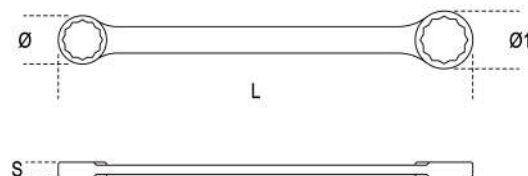

DIN 837 ISO 10103

art.	mm	L mm	Ø mm	Ø1 mm	S mm	g
000950161	6x7	120	9,8	11,0	4,5	15
000950162	8x9	135	12,2	13,5	5,2	25
000950163	10x11	150	15,0	16,5	6,0	36
000950164	12x13	165	18,5	19,5	7,4	51
000950165	14x15	185	21,0	22,5	7,4	69
000950166	16x17	210	24,0	25,0	8,0	92
000950167	17x19	225	25,0	27,5	8,7	109
000950168	18x19	225	26,0	27,5	8,7	120
000950169	20x22	240	29,0	32,0	9,4	145
000950170	21x23	255	30,5	33,5	10,0	173
000950171	24x26	270	35,0	37,5	10,7	217
000950172	25x28	285	36,0	40,0	11,4	256
000950173	27x29	315	38,5	41,5	12,0	318
000950174	30x32	335	43,0	45,5	13,0	394