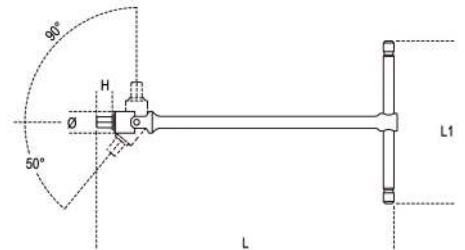

953TX
Clé mâle à béquille à cardan pour vis TORX®

art.	art.	Ø	L mm	L1 mm	Ø mm	H mm	g
009530020	953TX 20	T20	396	145	12,5	11	165
009530025	953TX 25	T25	396	145	12,5	11	166
009530027	953TX 27	T27	396	145	12,5	11	167
009530030	953TX 30	T30	400	160	17	13	271
009530040	953TX 40	T40	400	160	17	13	275
009530045	953TX 45	T45	426	175	19	13	370
009530050	953TX 50	T50	442	200	22	14	562
009530055	953TX 55	T55	442	200	22	14	567