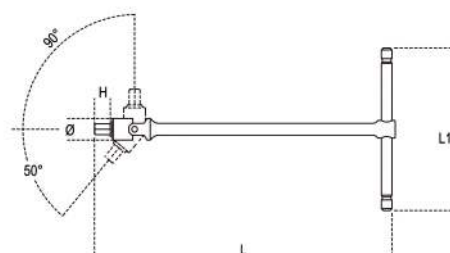

953

Clé mâle 6 pans à béquille à cardan

UNI 6754

art.	mm	L mm	L1 mm	Ø mm	H mm	g	
009530130	953 3	3	395	145	12,5	5	162
009530135	953 3,5	3,5	395	145	12,5	6	161
009530140	953 4	4	395	145	12,5	6	163
009530145	953 4,5	4,5	395	145	12,5	7	162
009530150	953 5	5	395	145	12,5	7	163
009530160	953 6	6	400	160	17	9	276
009530170	953 7	7	425	175	19	10	370
009530180	953 8	8	425	175	19	11	370
009530200	953 10	10	440	200	22	13	578