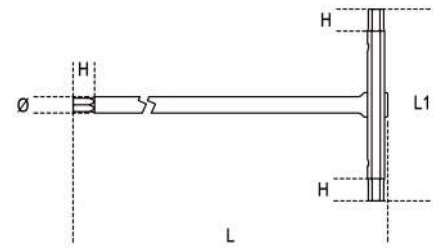

951TX
Clé mâle pour vis à empreinte Torx® en T

art.	art.	Ø	L mm	L1 mm				
009510806	951TX 06	T6	125	63	4	3,5		20
009510807	951TX 07	T7	125	63	4	3,5		20
009510808	951TX 08	T8	125	63	4	3,5		20
009510809	951TX 09	T9	125	63	4	3,5		20
009510810	951TX 10	T10	150	63	4	4		23
009510815	951TX 15	T15	150	63	4	4,2		22
009510820	951TX 20	T20	175	76	5	4,5		46
009510825	951TX 25	T25	175	76	5	5		47
009510827	951TX 27	T27	195	87	6	5,5		74
009510830	951TX 30	T30	195	87	6	6,3		75
009510840	951TX 40	T40	215	99	7	6,5		115
009510845	951TX 45	T45	230	109	8	7,5		159
009510850	951TX 50	T50	250	122	9	9		215