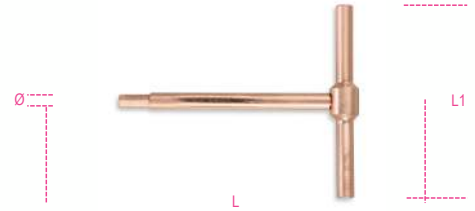

951BA

Clé mâle 6 pans en T, antidéflagrante

g

art.	mm	L mm	L1 mm	g
009510904	4	100	90	75
009510905	5	100	90	80
009510906	6	100	90	100