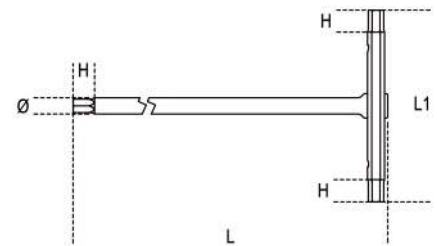

951AS
Clé mâle 6 pans en T

art.	art.	"	L mm	L1 mm	Ø mm	H mm	g
009510750	951AS 3/32	3/32	125	63	4,0	5,5	20
009510751	951AS 7/64	7/64	150	63	4,0	6	23
009510752	951AS 1/8	1/8	150	63	4,0	6,5	23
009510753	951AS 9/64	9/64	175	76	5,5	7,5	47
009510754	951AS 5/32	5/32	175	76	5,5	8	46
009510755	951AS 3/16	3/16	195	86	6,5	9	75
009510757	951AS 7/32	7/32	215	99	8,0	10	113
009510758	951AS 1/4	1/4	230	109	9,0	11	160
009510759	951AS 5/16	5/16	250	122	10,0	12	220
009510760	951AS 3/8	3/8	280	142	12,0	14	366