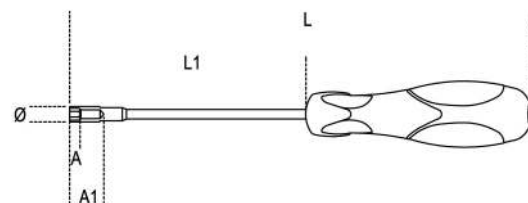

944BX
Clé à douille emmanchée, série longue

ISO 2236 UNI 6750

art.	art.	mm	L mm	L1 mm	A mm	A1 mm	Ø mm	g
009440003	944BX 4	4	245	125	3,0	20	6,5	94
009440004	944BX 5	5	245	125	3,5	25	7,6	95
009440005	944BX 5,5	5,5	245	125	4,0	30	8,2	105
009440006	944BX 6	6	245	125	5,0	35	8,8	107
009440007	944BX 7	7	245	125	6,0	35	10,0	108
009440008	944BX 8	8	257	125	7,0	50	11,2	142
009440009	944BX 9	9	257	125	8,0	50	12,6	146
009440010	944BX 10	10	257	125	8,5	50	13,8	158
009440011	944BX 11	11	257	125	9,0	50	15,1	164
009440012	944BX 12	12	257	125	9,5	50	16,4	185
009440013	944BX 13	13	257	125	10,5	55	17,6	196
009440014	944BX 14	14	257	125	11,5	55	18,8	215