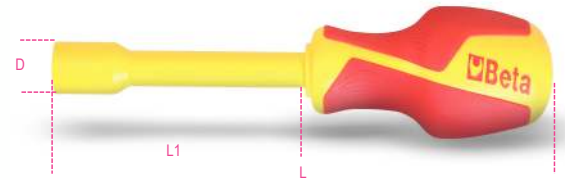

943MQ
Clé à douille emmanchée

EN 60900

art.	art.	mm	L mm	L1 mm	D mm	g
009430235	943MQ 5,5	5,5	233	125	12,2	101
009430236	943MQ 6	6	233	125	12,5	100
009430237	943MQ 7	7	240	125	14,3	115
009430238	943MQ 8	8	240	125	15,3	118
009430240	943MQ 10	10	252	125	17,3	148
009430243	943MQ 13	13	252	125	21,3	186