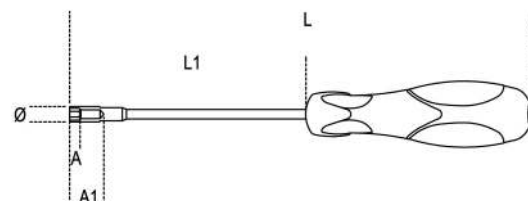

**943BX**
**Clé à douille emmanchée série longue chromée**

**ISO 2236 UNI 6750**

Mêmes caractéristiques que celles de l'art. 943BM

art.	art.	mm	L mm	L1 mm	A1 mm	A mm	Ø mm	g
009430003	943BX 4	4	270	150	13,0	3,0	6,5	99
009430004	943BX 5	5	270	150	14,0	3,5	7,6	99
009430005	943BX 5,5	5,5	270	150	12,5	4,0	8,2	113
009430006	943BX 6	6	270	150	14,5	5,0	8,8	114
009430007	943BX 7	7	270	150	15,5	6,0	10,0	115
009430008	943BX 8	8	282	150	18,5	7,0	11,2	152
009430009	943BX 9	9	282	150	19,5	8,0	12,6	154
009430010	943BX 10	10	282	150	20,5	8,5	13,8	174
009430011	943BX 11	11	282	150	21,5	9,0	15,1	177
009430012	943BX 12	12	282	150	22,5	9,5	16,4	206
009430013	943BX 13	13	282	150	23,5	10,5	17,6	214
009430014	943BX 14	14	282	150	24,5	11,5	18,8	236