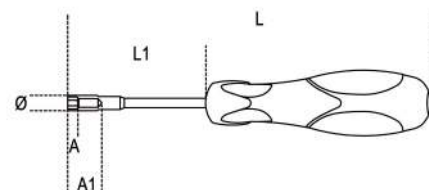

942BX
Clé à douille emmanchée, série courte chromée

UNI 6750

- La profondeur de la douille permet de travailler sur des écrous avec des tiges filetées longues.
- Triple marquage des dimensions sur la tête.

| art. | art. | mm | L mm | L1 mm | A1 mm | A mm | Ø mm | g |
|-----------|-----------|-----|------|-------|-------|------|------|-----|
| 009420003 | 942BX 4 | 4 | 190 | 70 | 13,0 | 3,0 | 6,5 | 80 |
| 009420004 | 942BX 5 | 5 | 190 | 70 | 14,0 | 3,5 | 7,6 | 81 |
| 009420005 | 942BX 5,5 | 5,5 | 190 | 70 | 12,5 | 4,0 | 8,2 | 90 |
| 009420006 | 942BX 6 | 6 | 190 | 70 | 14,5 | 5,0 | 8,8 | 90 |
| 009420007 | 942BX 7 | 7 | 190 | 70 | 15,5 | 6,0 | 10,0 | 91 |
| 009420008 | 942BX 8 | 8 | 202 | 70 | 18,5 | 7,0 | 11,2 | 120 |
| 009420009 | 942BX 9 | 9 | 202 | 70 | 19,5 | 8,0 | 12,6 | 123 |
| 009420010 | 942BX 10 | 10 | 202 | 70 | 20,5 | 8,5 | 13,8 | 133 |
| 009420011 | 942BX 11 | 11 | 202 | 70 | 21,5 | 9,0 | 15,1 | 138 |
| 009420012 | 942BX 12 | 12 | 202 | 70 | 22,5 | 9,5 | 16,4 | 157 |
| 009420013 | 942BX 13 | 13 | 202 | 70 | 23,5 | 10,5 | 17,6 | 160 |
| 009420014 | 942BX 14 | 14 | 202 | 70 | 24,5 | 11,5 | 18,8 | 176 |