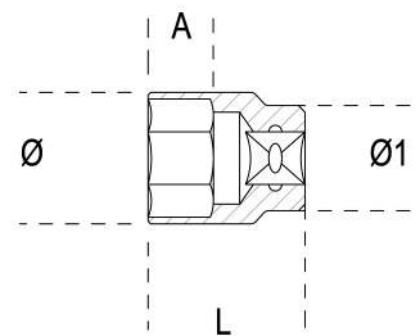

928B
Douille 12 pans

UNI/ISO 2725

art.	Ø mm	Ø mm	L mm	Ø1 mm	A mm	g	
009280119	928B 19	19	29,2	50	34	14,0	171
009280121	928B 21	21	30,0	51	34	14,0	
009280122	928B 22	22	31,3	53	34	14,0	201,3
009280123	928B 23	23	33,3	53	34	14,0	214,6
009280124	928B 24	24	34,5	53	34	16,0	210
009280126	928B 26	26	36,8	55	35	16,0	255
009280127	928B 27	27	38,0	56	35	18,0	234
009280128	928B 28	28	39,0	57	35	18,0	240
009280129	928B 29	29	40,2	58	35	20,0	243
009280130	928B 30	30	41,5	58	37	20,0	271
009280132	928B 32	32	44,3	60	37	22,0	324,6
009280133	928B 33	33	45,8	60	37	24,0	332,6
009280134	928B 34	34	46,8	60	37	24,0	359
009280135	928B 35	35	48,1	62	38	25,0	367,3
009280136	928B 36	36	49,5	64	38	26,0	474
009280138	928B 38	38	52,0	68	40	27,0	550
009280141	928B 41	41	56,0	71	40	29,0	572
009280146	928B 46	46	62,3	75	43	32,0	728
009280150	928B 50	50	67,4	80	43	35,0	975
009280155	928B 55	55	73,7	84	48	38,0	1129
009280160	928B 60	60	80,0	87	48	41,0	1288