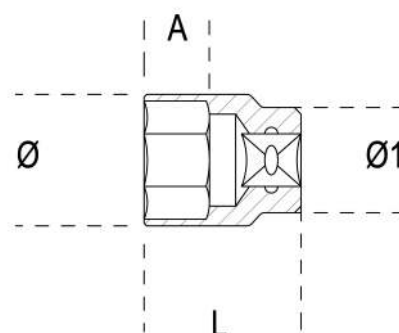

928AS
Douille 6 pans

art.	art.	"	Ø mm	L mm	Ø1 mm	A mm	g
009280202	928AS 7/8	7/8	32,0	53	34	14,0	207
009280203	928AS 15/16	15/16	34,5	53	34	16,0	214
009280204	928AS 1	1	36,2	55	35	16,0	250
009280205	928AS 1.1/16	1.1/16	38,0	56	35	18,0	241
009280206	928AS 1.1/8	1.1/8	40,2	58	35	20,0	254
009280208	928AS 1.1/4	1.1/4	44,2	60	37	22,0	325
009280209	928AS 1.5/16	1.5/16	45,8	60	37	24,0	323
009280210	928AS 1.3/8	1.3/8	48,1	62	38	25,0	433
009280211	928AS 1.7/16	1.7/16	49,5	64	38	26,0	400
009280212	928AS 1.1/2	1.1/2	52,0	68	40	27,0	553
009280214	928AS 1.5/8	1.5/8	56,0	71	40	29,0	667
009280215	928AS 1.11/16	1.11/16	58,8	74	40	29,0	738
009280217	928AS 1.13/16	1.13/16	62,3	75	43	32,0	802
009280218	928AS 1.7/8	1.7/8	65,0	78	43	32,0	875
009280219	928AS 2	2	68,3	80	43	35,0	989
009280220	928AS 2.1/16	2.1/16	71,5	83	48	38,0	1022