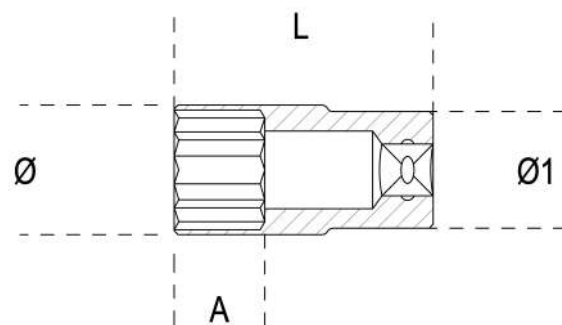

920BL
Douille 12 pans série longue

UNI/ISO 2725 DIN 3124

art.	art.	mm	Ø mm	L mm	Ø1 mm	A mm	g
009200310	920BL 10	10	14,7	77	21	12	74
009200312	920BL 12	12	17,8	77	21	12	106
009200313	920BL 13	13	19,0	77	22	12	116
009200314	920BL 14	14	20,3	77	22	15	124
009200315	920BL 15	15	21,5	77	22	15	123,8
009200316	920BL 16	16	22,8	77	22	15	130
009200317	920BL 17	17	24,0	77	23	15	140
009200318	920BL 18	18	25,0	77	24	18	156
009200319	920BL 19	19	26,5	77	25	18	168
009200321	920BL 21	21	29,0	77	27	18	197
009200322	920BL 22	22	30,0	77	28	21	193,5
009200323	920BL 23	23	31,5	77	29	21	235,8
009200324	920BL 24	24	32,8	77	30	24	247
009200327	920BL 27	27	36,5	77	33	27	298
009200330	920BL 30	30	40,0	77	36	30	345
009200332	920BL 32	32	42,8	77	38	33	392,5
009200336	920BL 36	36	48,0	77	41	34	446,6