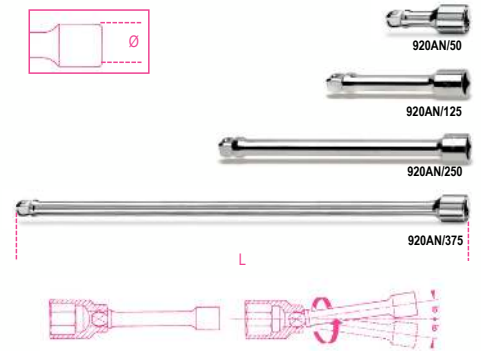

920AN
Rallonge angulaire carrés mâle et femelle 1/2"
1/2"

art.	art.	L mm	Ø mm	□	■	g
009200833	920AN/50	50	22	1/2	1/2	87
009200834	920AN/125	125	22	1/2	1/2	160
009200835	920AN/250	250	22	1/2	1/2	300
009200836	920AN/375	375	22	1/2	1/2	437,4