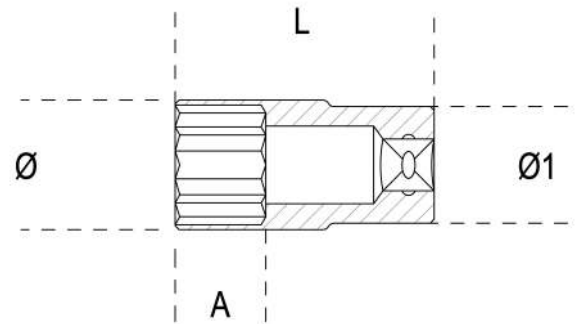

920AL
Douille 6 pans série longue

UNI/ISO 2725 DIN 3124

art.	art.	mm	mm	L mm	Ø1 mm	A mm	g
009200626	920AL 10	10	14,7	77	21	12	54
009200627	920AL 12	12	17,8	77	21	12	60
009200628	920AL 13	13	19,0	77	22	12	61
009200629	920AL 14	14	20,3	77	22	15	63
009200630	920AL 15	15	21,5	77	22	15	68
009200631	920AL 16	16	22,8	77	22	15	79
009200632	920AL 17	17	24,0	77	23	15	80
009200633	920AL 18	18	25,0	77	24	18	86
009200634	920AL 19	19	26,5	77	25	18	92
009200635	920AL 21	21	29,0	77	27	18	109
009200636	920AL 22	22	30,0	77	28	21	121
009200637	920AL 23	23	31,5	77	29	21	124
009200638	920AL 24	24	32,8	77	30	24	158
009200639	920AL 27	27	36,5	77	33	27	191
009200640	920AL 30	30	40,0	77	36	30	264
009200641	920AL 32	32	42,8	77	38	33	291
009200642	920AL 36	36	48,0	77	41	34	305