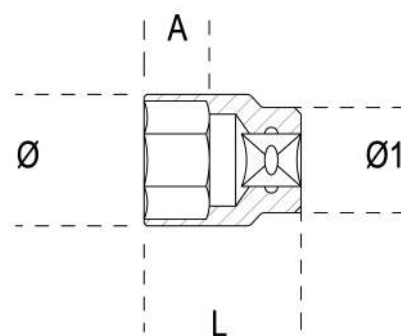

920A/AS
Douille 6 pans

art.	art.	"	Ø mm	L mm	Ø1 mm	A mm	g
009200270	920A-AS 3/8	3/8	14,6	37	21	8	44,4
009200272	920A-AS 7/16	7/16	16,5	37	21	8,5	46,4
009200273	920A-AS 1/2	1/2	19,0	37	22	9,5	55,6
009200274	920A-AS 9/16	9/16	20,3	37	22	10	55,2
009200275	920A-AS 19/32	19/32	21,0	37	22	10,5	57
009200276	920A-AS 5/8	5/8	22,8	37	22	11	60,2
009200277	920A-AS 11/16	11/16	25,0	37	24	12	75,6
009200279	920A-AS 3/4	3/4	26,5	38	25	13	82
009200280	920A-AS 25/32	25/32	28,0	38	26	14	90
009200281	920A-AS 13/16	13/16	29,0	38	27	14,5	102,6
009200282	920A-AS 7/8	7/8	30,0	40	28	15	113,6
009200284	920A-AS 15/16	15/16	32,8	42	30	16	146,8
009200285	920A-AS 1	1	35,0	42	32	18	162,6
009200287	920A-AS	1.1/16	36,5	43	33	18,5	181,4
009200289	920A-AS 1.1/8	1.1/8	39,0	43	35	19,5	211,2
009200290	920A-AS	1.3/16	41,0	46	36	20	225
009200292	920A-AS 1.1/4	1.1/4	42,8	46	38	22	259,6