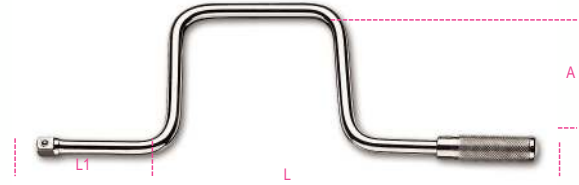

920/46

Vilebrequin carré mâle 1/2"

12"

UNI/ISO 3315 DIN 3122

art.	L mm	L1 mm	A mm	■	g
009200862	385	110	160	1/2	630