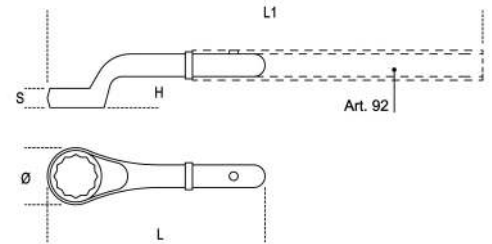

Clé polygonale contre-coudée gros effort

art.	mm	Ø mm	H mm	L mm	L1 mm	S mm	kg
000910024	24	38	29,5	180	555	17,0	0,38
000910027	27	41	31,5	190	560	17,0	0,42
000910030	30	48	33,5	200	565	18,0	0,49
000910032	32	49	34,0	235	730	18,0	0,72
000910036	36	54	35,5	245	735	20,0	0,80
000910041	41	62	39,5	265	750	22,0	0,95
000910046	46	69	40,0	280	910	23,0	1,20
000910050	50	76	42,5	290	920	25,5	1,40
000910055	55	81	45,5	300	925	28,0	1,40
000910060	60	90	49,0	345	1050	30,5	2,30
000910065	65	98	53,0	355	1060	33,0	2,55
000910070	70	105	55,0	365	1065	35,5	2,78
000910075	75	110	57,5	375	1070	38,0	2,87
000910080	80	125	59,0	385	1075	40,5	3,90
000910085	85	125	59,0	385	1075	40,5	3,60
000910090	90	140	63,0	410	1100	45,0	5,10
000910095	95	140	63,0	410	1100	45,0	4,82
000910100	100	143	63,0	412	1100	45,0	4,80
000910105	105	146	63,0	415	1105	45,0	4,70