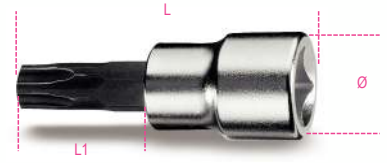

910PT
Douille tournevis pour vis en étoile à 5 pointes

art.	art.	⊕	Ø mm	L mm	L1 mm	g
009100540	910PT 40	PT40	20	50	20	39,3
009100545	910PT 45	PT45	20	50	20	40,6
009100550	910PT 50	PT50	20	50	20	55,6